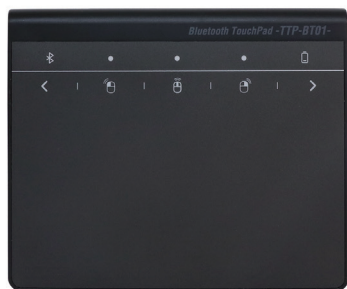

## 直感的な操作を可能にする Windows10 専用タッチパッド 「高精度ワイヤレスタッチパッド TTP-BT01」を新発売

ナカバヤシグループでパソコンケーブル、マルチメディアアクセサリメーカーの株式会社ミヨシ（本社：東京都台東区 社長：松南 修）は、「高精度ワイヤレスタッチパッド TTP-BT01」を10月下旬より、順次販売します。

## 配線不要でスッキリ使用できるワイヤレス仕様

Windows10「マルチジェスチャー機能」に対応したタッチパッドです。ペアリング後自動的に「高精度タッチパッド」として認識されます。カーソル速度・スクロール方向などの基本操作から、便利な仮想デスクトップ切り替え、音楽プレーヤーソフトの操作などを直感的に行うことが可能になります。

ケーブル不要の Bluetooth 接続なのでケーブルが操作を妨げることはありません。USB ポートが少ないモバイル PC でも、ポートを塞がずに使えて便利です。最新の「Bluetooth5.0」採用で省電力。最大約 100 時間使用可能です。（アルカリ電池使用時）また、「Bluetooth5.0」採用により接続が途切れにくく、安定してご使用いただけます。

各社マウスユーティリティソフトと同時に使用することが可能。タッチパッドの便利な機能も活用しながら、使い慣れたマウスを併用できます。

- 直感的なタッチパッド操作でパソコン作業の効率アップ
- Bluetooth接続でケーブルがなくパソコン周りがすっきり
- 「Bluetooth5.0」採用で省電力・長時間使用可能
- お気に入りのマウスとの組み合わせが可能
- 最大4本指での操作の割り当てが可能
- 接続状況がわかりやすいLEDインジケーター搭載
- 最新ICとサラサラ表面加工でなめらかな操作感を実現
- 便利なショートカット機能+ドラッグアンドドロップ機能
- 専用ソフトウェアのインストールが不要
- ボタンのないシームレスなデザインを採用
- スリムデザイン、軽量コンパクトなボディで携帯にも便利