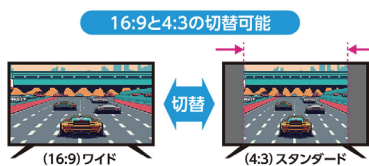

2023年12月15日

4台のAV端子(RCA端子)をHDMIに変換

「AV端子-HDMI変換器 4入力1出力 RCA-HD01」を新発売

ナカバヤシグループでパソコンケーブル、マルチメディアアクセサリメーカーの株式会社ミヨシ（本社：東京都台東区 社長：城本 高行）は、「AV端子-HDMI変換器 4入力1出力 RCA-HD01」を12月下旬より、順次販売します。

16:9⇔4:3の画面比率変更機能で
好みの画面比率を選択可能

ケーブル配線はすべて後ろ側で
配線がスッキリ

レトロゲーム機やビデオデッキをHDMIで出力可能

4台分のAV入力端子(RCA端子)+HDMI出力機能を搭載した変換器です。HDMIを搭載したTVやモニターでHDMIを搭載していないレトロゲーム機やビデオデッキの映像を楽しめます。

本製品は16:9⇔4:3の画面比率変更機能を搭載しています。従来のレトロゲームやVHSなどの4:3画質を当時のままの状態を楽しんだり、16:9のワイド画面でも楽しんだりすることができます。

- 懐かしのゲームを楽しめる変換器
- 4台までのAV端子(RCA端子)搭載機器を接続可能
- 好みの画面比率を選択可能

- 便利な専用リモコン付き
- 配線がスッキリ
- 重厚感のあるスチール筐体

【商品仕様】

商品型番	RCA-HD01/BK	給電用USBケーブル長	約 1m
商品名	AV 端子 -HDMI 変換器 4 入力 1 出力	リモコン用電池	単 4 形乾電池 2 本
入力	AV 端子 (RCA 端子) ×4	同梱品	本体、リモコン、USB 電源ケーブル、 テスト用乾電池、取扱説明書兼保証書
出力	HDMI×1	弊社動作検証機器	New ファミコン、スーパーファミコン、Nintendo64、 PlayStation、PlayStation2、セガサターン、 ドリームキャスト、PC エンジン Duo
HDMI 出力解像度 規格	フル HD (1920×1080 60Hz) 1080p HDMI1.3 準拠		※本製品は各社のライセンス商品ではございません。 ※弊社検証テストによるもので動作を保証するものではご ざいません。
本体サイズ	約 横幅 200mm 高さ 22mm 奥行 80mm	希望小売価格	オープン価格 (参考売価 ¥8,480 前後 税込)
本体重量	約 360g	販売ルート	カメラ量販店、家電量販店、インターネット販売など
リモコンサイズ	約 横幅 42mm 高さ 105mm 奥行 17mm	発売日	2023 年 12 月下旬より順次発売
リモコン重量	約 23g (電池含まず)		
対応ケーブル長	入力 / 出力合計 3m まで推奨		
電源	DC5V (USB Type-C 端子) ※USB-AC アダプタは別売です。		