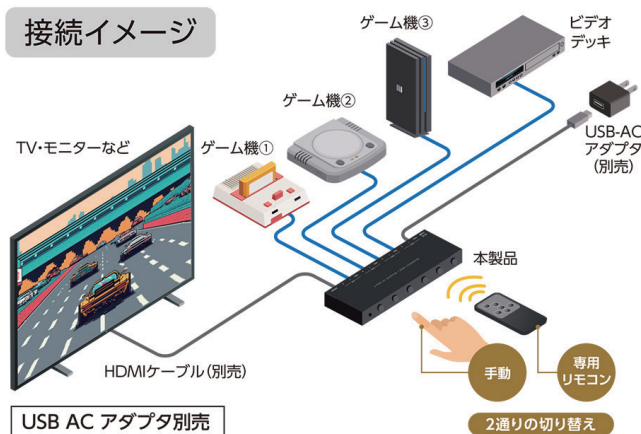

ケーブル配線はすべて後ろ側で
配線がスッキリ

レトロゲーム機やビデオデッキをHDMIで出力可能

4台分のAV入力端子(RCA端子)+HDMI出力機能を搭載した変換器です。HDMIを搭載したTVやモニターでHDMIを搭載していないレトロゲーム機やビデオデッキの映像を楽しめます。

本製品は16:9⇔4:3の画面比率変更機能を搭載しています。従来のレトロゲームやVHSなどの4:3画質を当時のままの状態を楽しんだり、16:9のワイド画面でも楽しんだりすることができます。

専用リモコン付属で機器の切替や電源オンオフの操作ができます。本体側でも手動で同じ操作が可能です。

ケーブル配線はすべて後ろ側に配置しています。AVラックやデスクなどでテーブルがごちゃごちゃすることがなく、スッキリとした配線が可能です。

本体の筐体はスチールを採用し、約360gのずっしりとした安定感があります。ケーブルの重さで動いてしまったり、引っ張られたりすることが起こりにくくなっています。

接続イメージ

- 懐かしのゲームを楽しめる変換器
- 4台までのAV端子(RCA端子)搭載機器を接続可能
- 好みの画面比率を選択可能

- 便利な専用リモコン付き
- 配線がスッキリ
- 重厚感のあるスチール筐体

【商品仕様】

商品型番	RCA-HD01/BK	給電用USBケーブル長	約 1m
商品名	AV 端子 -HDMI 変換器 4 入力 1 出力	リモコン用電池	単 4 形乾電池 2 本
入力	AV 端子 (RCA 端子) ×4	同梱品	本体、リモコン、USB 電源ケーブル、 テスト用乾電池、取扱説明書兼保証書
出力	HDMI×1	弊社動作検証機器	New ファミコン、スーパーファミコン、Nintendo64、 PlayStation、PlayStation2、セガサターン、 ドリームキャスト、PC エンジン Duo
HDMI 出力解像度 規格	フル HD (1920×1080 60Hz) 1080p HDMI1.3 準拠		※本製品は各社のライセンス商品ではございません。 ※弊社検証テストによるもので動作を保証するものではご ざいません。
本体サイズ	約 横幅 200mm 高さ 22mm 奥行 80mm	希望小売価格	オープン価格 (参考売価 ¥8,480 前後 税込)
本体重量	約 360g	販売ルート	カメラ量販店、家電量販店、インターネット販売など
リモコンサイズ	約 横幅 42mm 高さ 105mm 奥行 17mm	発売日	2023 年 12 月下旬より順次発売
リモコン重量	約 23g (電池含まず)		
対応ケーブル長	入力 / 出力合計 3m まで推奨		
電源	DC5V (USB Type-C 端子) ※USB-AC アダプタは別売です。		